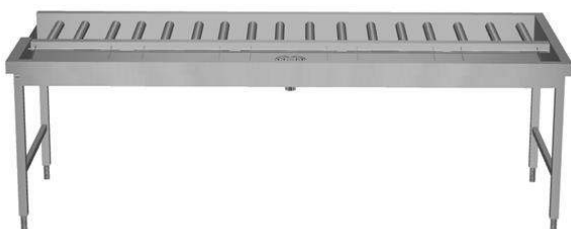

**Manipulační stoly k tunelovým košovým
myčkám**

**Manuální příjmový/třídící stůl na 5 košů,
P>L, 2640mm, napojení vlevo ze strany**

POL. #: _____

MODEL #: _____

PROJEKT # _____

SIS # _____

AIA # _____

865259 (HSMSS5RL)

TŘÍDÍČÍ STŮL-MANUAL, P>L,
5 KOŠŮ, STRANA, 2640MM

Zkrácená specifikace

Položka č.

Na 5 košů s manuálním transportem košů do myčky. Konstrukce z nerez oceli AISI304. Dno svažující se k odpadu se sběrným košíčkem. Dlouhé plastové válečky. Vedení mycích košů se svažuje směrem k třídící straně. Čtvercové 40x40mm výškově stavitelné nohy. Pro mycí koše 500x500mm. Pro připojení k tunelové myčce nebo jinému stolu na levé straně. Směr posuvu koše: zprava doleva.

Pro vytvoření stolu s větší kapacitou 8 košů nutno kombinovat s průchozím třídícím stolem 865260.

Hlavní funkce a vlastnosti

- Vhodné pro přepravu mycích košů 500x500mm.
- Závitový zámkový spoj snižuje počet nutných šroubů pro rychlou a snadnou instalaci.
- Dlouhé válečky a sběrný košíček snadno vyjímatelné pro čištění.
- Velice lehký manuální posun košů směrem k myčce díky dlouhým válečkům.
- Manuální příjmový/třídící stůl s napojením ze strany lze napojit buď do tunelové košové myčky nebo přes válečkový dopravník, 90° otočku poháněnou myčkou či postranní podavač do myčky na nakládací straně straně myčky.

Konstrukce

- Hladké leštěné povrchy usnadňující čištění.
- Konstrukce z ušlechtilé nerez oceli AISI 304 s nerezovými nohami ze čtvercových profilů 40x40mm.
- Silné svařované příruby pro pevné spojení mezi jednotkami.
- Svažující se dno vany směrem k odpadu zajišťuje hladký a rychlý odtok.
- Lehce vyjímatelný nerezový filtrační koš.
- Napojení ze strany.
- Ruční příjem a třídění.
- Lze dovybavit vhodným extra příslušenstvím - dráhou na podnosy, výškově stavitelnou jednoduchou nástavbou, dvojitou nástavbou na třídění nádobí do košů a na prázdné koše, předplachovými sprchami, dřezem na namáčení přístrojů a tryskami pro čištění stolu.
- Nerezové, výškově stavitelné nohy 50mm pro vyrovnání provozní výšky mezi stolem.

Extra příslušenství

- Předplachová termostatická sprcha k montáži na polici nástavby třídícího stolu. PNC 863136 ☐
- Sada bezpečnostního vypínače k tunelové košové myčce; obsahuje bezp.vypínač, upínací svorky a kabel. Doporučuje se ke každé myčce objednat alespoň 2 ks - 1 ks pro umístění na obslužné dopravníky před myčkou a 1 ks na dopravníky za myčku. PNC 865162 ☐
- Opěra na mycí koše (k nástavbě). PNC 865208 ☐
- Předplachová sprcha k montáži na polici nástavby třídícího stolu. PNC 865209 ☐
- Policová nástavba dvoupatrová pro příjmové/třídící stoly na 5 košů, 2640mm. PNC 865427 ☐
- Policová nástavba jednopatrová pro ukládání prázdných košů, pro příjmové/třídící stoly na 5 košů, 2640mm. PNC 865431 ☐

SCHVÁLENO: _____