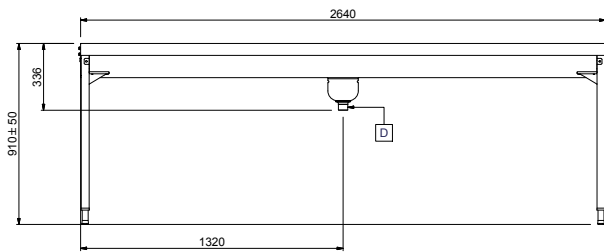

Pro vytvoření stolu s větší kapacitou 8 košů nutno kombinovat s průchozím třídícím stolem 865260.

Hlavní funkce a vlastnosti

- Vhodné pro přepravu mycích košů 500x500mm.
- Závitový zámkový spoj snižuje počet nutných šroubů pro rychlou a snadnou instalaci.
- Dlouhé válečky a sběrný košíček snadno vyjímatelné pro čištění.
- Velice lehký manuální posun košů směrem k myčce díky dlouhým válečkům.
- Manuální příjmový/třídící stůl s napojením ze strany lze napojit buď do tunelové košové myčky nebo přes válečkový dopravník, 90° otočku poháněnou myčkou či postranní podavač do myčky na nakládací straně straně myčky.

Konstrukce

- Hladké leštěné povrchy usnadňující čištění.
- Konstrukce z ušlechtilé nerez oceli AISI 304 s nerezovými nohami ze čtvercových profilů 40x40mm.
- Silné svařované příruby pro pevné spojení mezi jednotkami.
- Svažující se dno vany směrem k odpadu zajišťuje hladký a rychlý odtok.
- Lehce vyjímatelný nerezový filtrační koš.
- Napojení ze strany.
- Ruční příjem a třídění.
- Lze dovybavit vhodným extra příslušenstvím - dráhou na podnosy, výškově stavitelnou jednoduchou nástavbou, dvojitou nástavbou na třídění nádobí do košů a na prázdné koše, předplachovými sprchami, dřezem na namáčení přístrojů a tryskami pro čištění stolu.
- Nerezové, výškově stavitelné nohy 50mm pro vyrovnání provozní výšky mezi stolem.

Zepředu

Boční

D = Odpad

Shora

Hlavní informace

Vnější rozměry, Šířka	
865259 (HSMSS5RL)	2640 mm
Vnější rozměry, Hloubka	1110 mm
Vnější rozměry, Výška	910 mm
Netto váha:	64 kg
Výškové nastavení:	50/50 mm
Směr posunu koše	Zprava doleva
Dřez/vana - použitý materiál	Nerez ocel AISI304 - DIN 1.4301
Typ válečků	Dlouhý